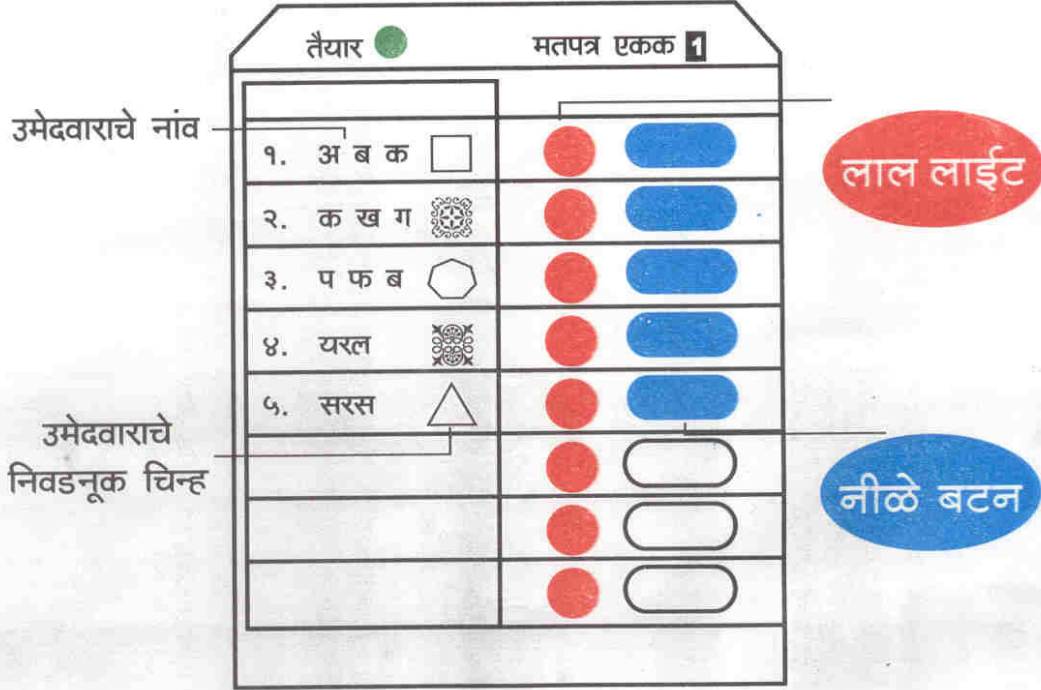

## ईलेक्ट्रॉनिक वोटिंग मशीन द्वारा मतदान कैसे करणार ?

- सर्व प्रथम मशीन च्या वरच्या भागावर हिरवी लाईट चालु झालेली बघूनच मतदान करावे .
- पसंती च्या उमेदवाराला मत देण्या साठी त्याच्या नावाच्या समोरचे निळे बटन दाबा.
- निळे बटन दाबल्या नंतर त्याच्या बाजूला लाल लाईट दिसले आणि बीपचा आवाज येईल, म्हणजे मतदारचे मत नोंदले जाईल.

आपले मत अमुल्य आहे ,  
मतदान अवश्य करा.